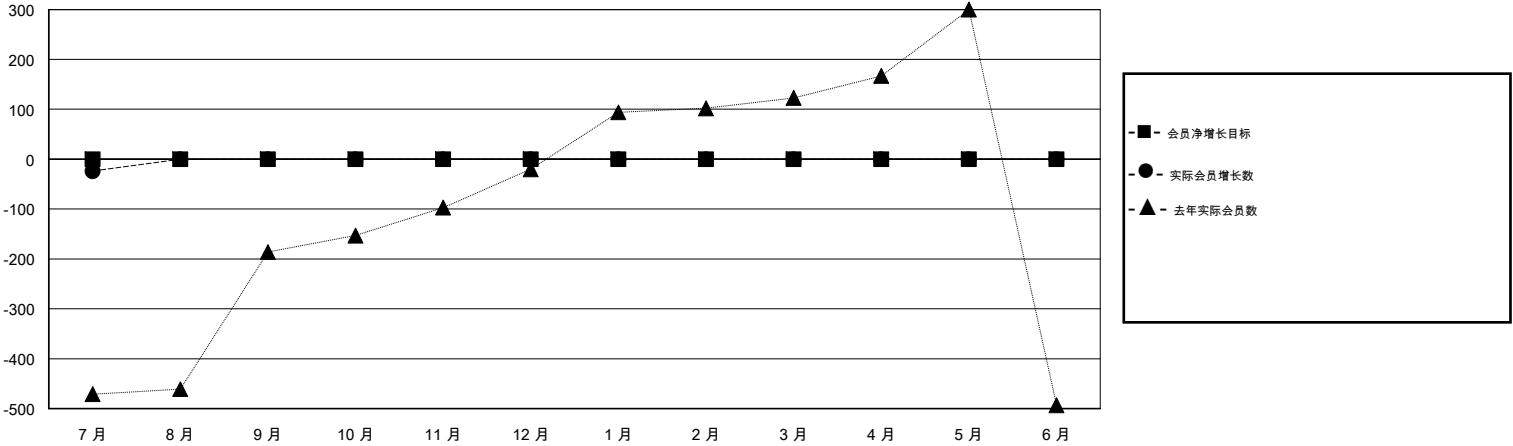

MONTHLY MEMBERSHIP PROGRESS REPORT

District 389

Results as of: 07/31/2018

GMT: ZIYU LIN

地点 CHINA

GMT宪章区

分会			
成果 2018-2019			
季	新分会目标	新会	会员流失的分会
7月/8月/9月	0	0	0
10月/11月/12月	0	0	0
1月/2月/3月	0	0	0
4月/5月/6月	0	0	0

位会员@每位须缴			
成果 2018-2019			
季	会员净增长目标	实际会员增长数	实际退会会员 (包括转会)
7月/8月/9月	0	42	42
10月/11月/12月	0	0	0
1月/2月/3月	0	0	0
4月/5月/6月	0	0	0

目标与实际新会累积

目标和实际会员累积

已取消的分会: 0	11 CLUBS OF 119 增添1位或以上的新会员	性别分布 男 2,028 (61.03%) 女 1,295 (38.97%) 年度女性会员百分比目标: 0%
放弃的会员 过世 0 分会已取消 0 其他 42 总计 42	点击这里取得累计会员数据	总计家庭单位会员数 95 支付减半会费的家庭会员 49