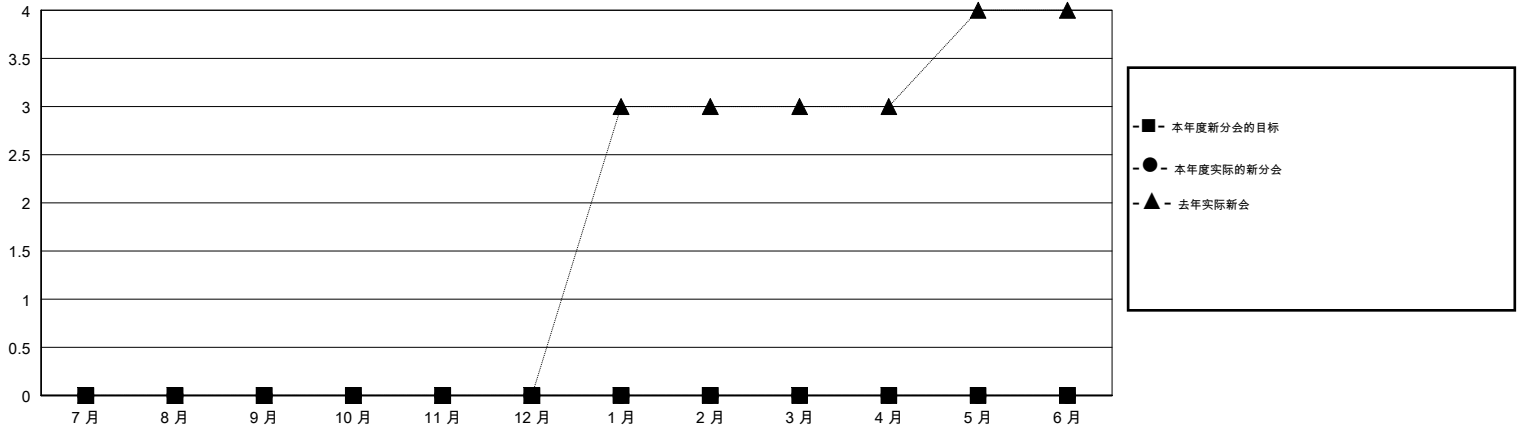

MONTHLY MEMBERSHIP PROGRESS REPORT

District 389

Results as of: 07/31/2018

GMT: ZIYU LIN

地点 CHINA

GMT宪章区

分会			
成果 2018-2019			
季	新分会目标	新会	会员流失的分会
7月/8月/9月	0	0	0
10月/11月/12月	0	0	0
1月/2月/3月	0	0	0
4月/5月/6月	0	0	0

位会员@每位须缴			
成果 2018-2019			
季	会员净增长目标	实际会员增长数	实际退会会员 (包括转会)
7月/8月/9月	0	42	42
10月/11月/12月	0	0	0
1月/2月/3月	0	0	0
4月/5月/6月	0	0	0

目标与实际新会累积

目标和实际会员累积

已取消的分会: 0	11 CLUBS OF 119 增添1位或以上的新会员	性别分布 男 2,028 (61.03%) 女 1,295 (38.97%) 年度女性会员百分比目标: 0%
放弃的会员 过世 0 分会已取消 0 其他 42 总计 42	点击这里取得累计会员数据	总计家庭单位会员数 95 支付减半会费的家庭会员 49